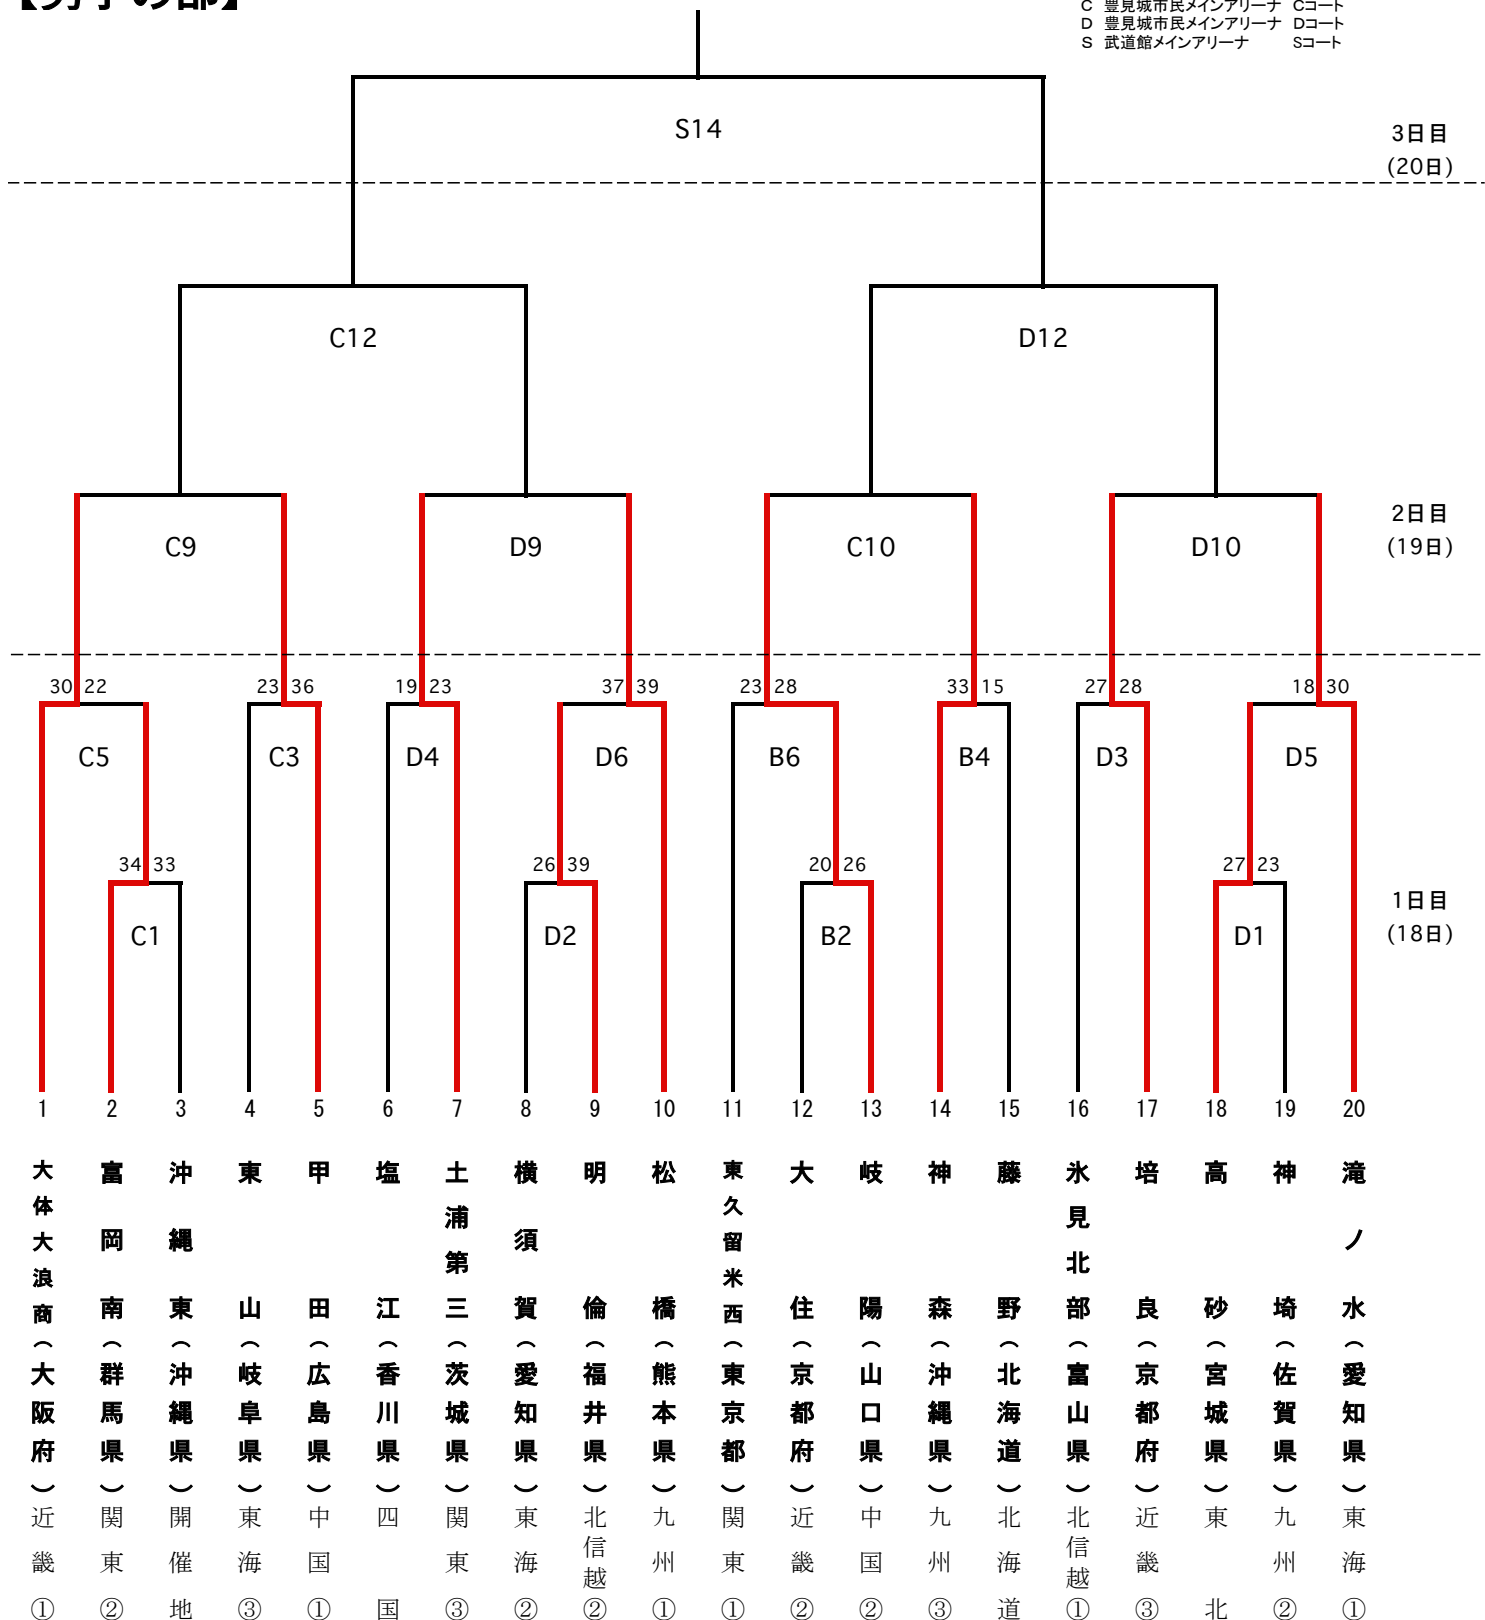

平成29年度 全国中学校体育大会 第46回全国中学校ハンドボール大会組合せ表

【男子の部】

A 武道館メインアリーナ Aコート
 B 武道館メインアリーナ Bコート
 C 豊見城市民メインアリーナ Cコート
 D 豊見城市民メインアリーナ Dコート
 S 武道館メインアリーナ Sコート

平成29年度 全国中学校体育大会 第46回全国中学校ハンドボール大会組合せ表

【女子の部】

A 武道館メインアリーナ Aコート
 B 武道館メインアリーナ Bコート
 C 豊見城市民メインアリーナ Cコート
 D 豊見城市民メインアリーナ Dコート
 S 武道館メインアリーナ Sコート